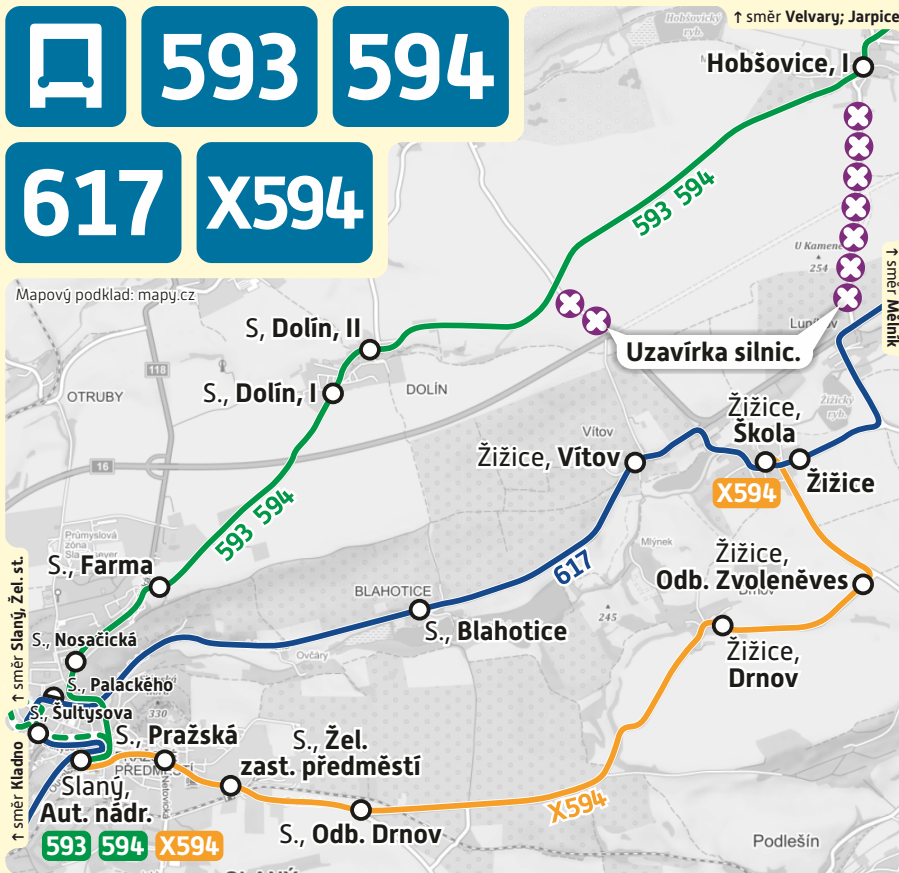

dočasná změna

od 2. března 2020 (pondělí)
do 31. prosince 2020 (čtvrtek)

Uzavírka silnic na Slánsku

593 594
617 X594

Vážený cestující,
z důvodu uzavírek silnic mezi
Luníkovem a Hobšovicemi
a zároveň mezi Vítovem
a Beřovicemi jsou zavedeny
objízdné trasy následujících linek.

593 594 617 X594

Linky **593** a **594** jsou vedeny přes
Dolín. Linka **617** mimořádně
obsluhuje zastávku „Žižice“
namísto odkloněných linek 593
a 594. Především pro zajištění
spojení do obce Drnov je
zavedena výluková linka **X594**.

Dochází k časovým posunům
spojů, proto prosím sledujte
výlukové jízdní řady.

Zakreslena pouze linka BUS dotčená výlukou.

Sledujte, prosím, výlukové jízdní řady.

234 704 560

www.pid.cz

Dopravci PID