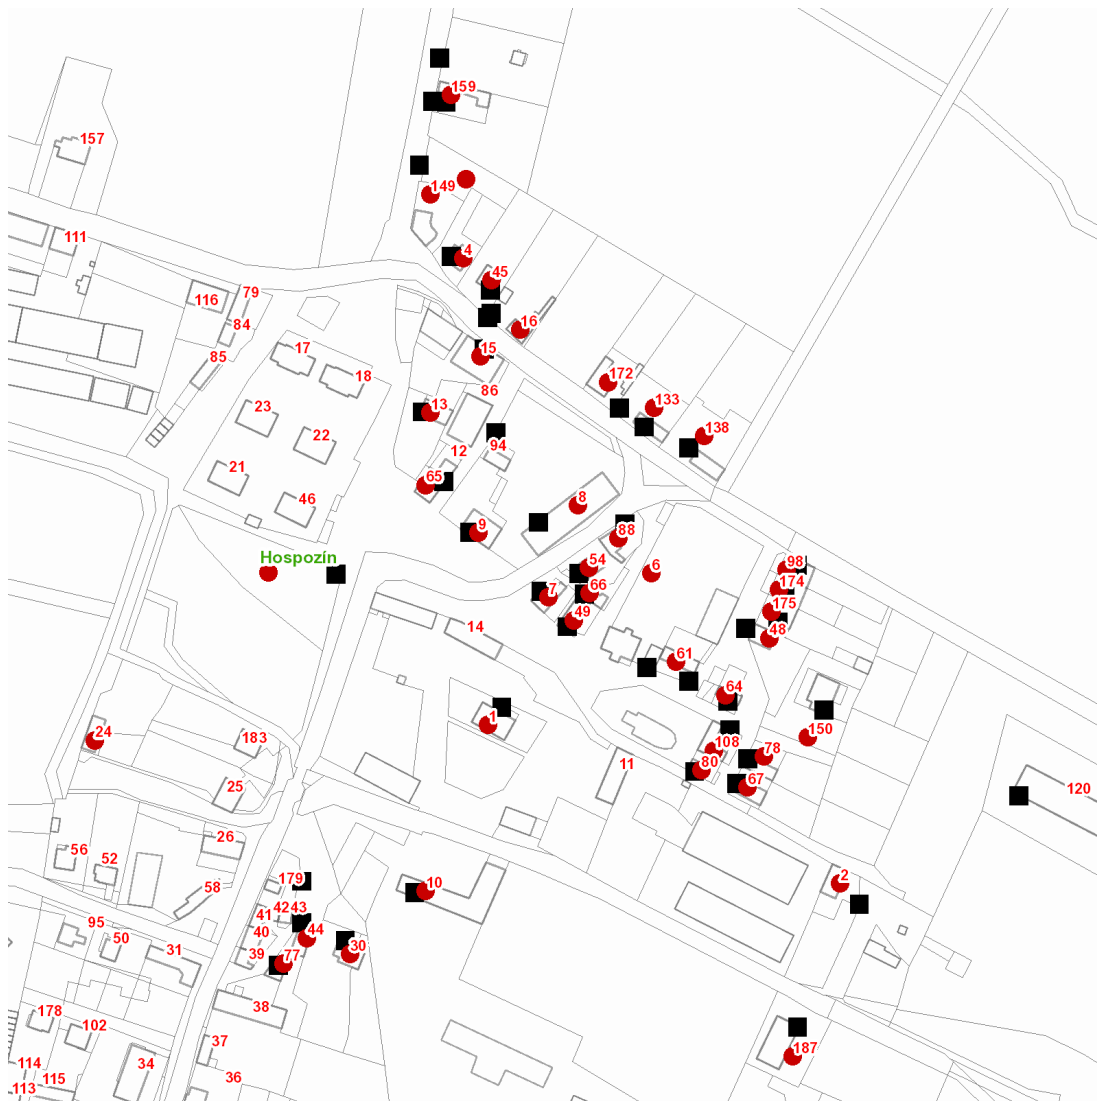

dne **23. 4. 2021** od **8:00** do **15:00** hodin

---

**Plánovaná odstávka zahrnuje tyto lokality:****Hospozín (okres Kladno)**

č. p. 1, 2, 4, 6-10, 13, 15, 16, 24, 30, 44, 45, 48, 49, 54, 61, 64, 65, 66, 67, 77, 78, 80, 88, 98, 108, 133, 138,  
149, 150, 159, 172, 174, 175, 187

kat. území **Hospozín** (kód **645575**): parcelní č. 1/2, 180/10

---

**UPOZORNĚNÍ**

**Dotčené zařízení distribuční soustavy je nutné i v době odstávky považovat za zařízení pod napětím**, a proto vás žádáme o dodržení všech zásad bezpečnosti a provedení opatření potřebných k zamezení případných škod na zdraví a majetku. | Provozovatelé výroben elektřiny jsou povinni zajistit přerušení dodávky elektřiny z výroby do vypnutého úseku distribuční soustavy.

**dne 23. 4. 2021 od 8:00 do 15:00 hodin****Orientační mapový podklad odstávkou dotčených lokalit****VYSVĚTLIVKY**

- – adresy dotčené odstávkou elektřiny
- – místa připojení k elektrické síti dotčená odstávkou